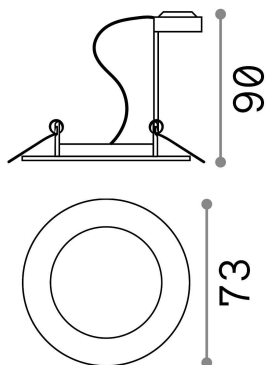

Общая информация

Технический свет - Встраиваемый светильник

Indoor ceiling recessed projector with direct light emission

Еап	8021696083117
Пункт	JAZZ FI BIANCO
Установка	Встраиваемый светильник
Гарантия	5 years
Общий вес	0.2 kg
Объем	0.001853 m ³

Техническая информация

Вес нетто	0.11 kg
Класс изоляции	II
Индекс защиты	IP20
Согласие	CE
Рабочая Температура	0° ~ +40 °C
Dimmer	Determined by the light bulb
Выходная мощность	220-240 V AC
Источник питания	Not required
Утопленные характеристики	Ø 60 - h. ≥ 90 , 3-25

Информация об источнике

Интегрированный источник	Light bulb (not included)
Сменный источник	No
Власть	GU10 max 1 x 50 W
Выбросы	Direct
Максимальное потребление	-