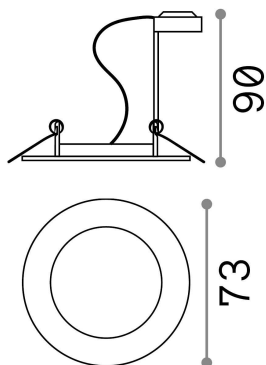

## Технический свет - Встраиваемый светильник

Indoor ceiling recessed projector with direct light emission

<b>Еап</b>	8021696083124
<b>Пункт</b>	JAZZ FI BRUNITO
<b>Установка</b>	Встраиваемый светильник
<b>Гарантия</b>	5 years
<b>Общий вес</b>	0.2 kg
<b>Объем</b>	0.001853 м³

## Техническая информация

<b>Вес нетто</b>	0.11 kg
<b>Класс изоляции</b>	II
<b>Индекс защиты</b>	IP20
<b>Согласие</b>	CE
<b>Рабочая Температура</b>	0° ~ +40 °C
<b>Dimmer</b>	Determined by the light bulb
<b>Выходная мощность</b>	220-240 V AC
<b>Источник питания</b>	Not required
<b>Утопленные характеристики</b>	Ø 60 - h. ≥ 90 , 3-25