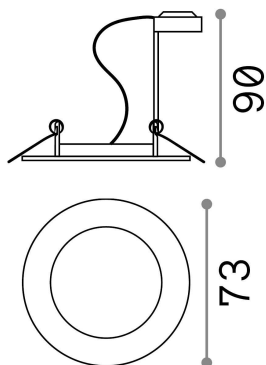

## Технический свет - Встраиваемый светильник

Indoor ceiling recessed projector with direct light emission

<b>Еап</b>	8021696083070
<b>Пункт</b>	JAZZ FI CROMO
<b>Установка</b>	Встраиваемый светильник
<b>Гарантия</b>	5 years
<b>Общий вес</b>	0.2 kg
<b>Объем</b>	0.001853 м³

## Техническая информация

<b>Вес нетто</b>	0.11 kg
<b>Класс изоляции</b>	II
<b>Индекс защиты</b>	IP20
<b>Согласие</b>	CE
<b>Рабочая Температура</b>	0° ~ +40 °C
<b>Dimmer</b>	Determined by the light bulb
<b>Выходная мощность</b>	220-240 V AC
<b>Источник питания</b>	Not required
<b>Утопленные характеристики</b>	Ø 60 - h. ≥ 90 , 3-25