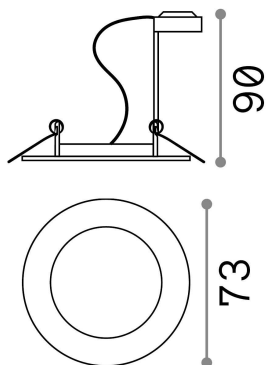

Общая информация

Технический свет - Встраиваемый светильник

Indoor ceiling recessed projector with direct light emission

Еап	8021696243818
Пункт	JAZZ FI NERO
Установка	Встраиваемый светильник
Гарантия	5 years
Общий вес	0.2 kg
Объем	0.001853 м³

Техническая информация

Вес нетто	0.11 kg
Класс изоляции	II
Индекс защиты	IP20
Согласие	CE
Рабочая Температура	0° ~ +40 °C
Dimmer	Determined by the light bulb
Выходная мощность	220-240 V AC
Источник питания	Not required
Утопленные характеристики	Ø 60 - h. ≥ 90 , 3-25

Информация об источнике

Интегрированный источник	Light bulb (not included)
Сменный источник	No
Власть	GU10 max 1 x 50 W
Выбросы	Direct
Максимальное потребление	-