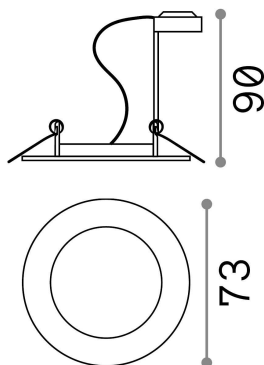

Общая информация

Технический свет - Встраиваемый светильник

Indoor ceiling recessed projector with direct light emission

Еап	8021696083087
Пункт	JAZZ FI NICKEL
Установка	Встраиваемый светильник
Гарантия	5 years
Общий вес	0.2 kg
Объем	0.001853 м³

Техническая информация

Вес нетто	0.11 kg
Класс изоляции	II
Индекс защиты	IP20
Согласие	CE
Рабочая Температура	0° ~ +40 °C
Dimmer	Determined by the light bulb
Выходная мощность	220-240 V AC
Источник питания	Not required
Утопленные характеристики	Ø 60 - h. ≥ 90 , 3-25

Информация об источнике

Интегрированный источник	Light bulb (not included)
Сменный источник	No
Власть	GU10 max 1 x 50 W
Выбросы	Direct
Максимальное потребление	-