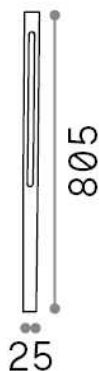

Общая информация

Экстерьер - Торшеры

Outdoor ground mounted non-dimmable bollard with integrated LED sources and direct light emission

Еап	8021696306780
Пункт	JEDI PT H080 ANTRACITE
Установка	Торшеры
Гарантия	5 years
Общий вес	0.97 kg
Объем	0.0036 m ³

Информация об источнике

Интегрированный источник	Integrated LED module
Сменный источник	No
Власть	12 W
Выбросы	Direct
Максимальное потребление	max 12,00 W
Функции LED	LED SMD
ССТ LED	3000 K
Продолжительность LED (t. 25°c)	30000 h
CRI	> 80
Угол светового луча	-
Световой поток луча	1400 lm
Полезный световой поток	560 lm
Фотобиологический риск	EXEMPT