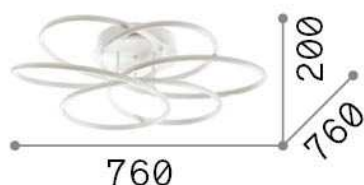

Общая информация

Интерьер - Потолочные светильники

Indoor ceiling or wall mounted lamp with integrated LED sources and direct light emission

Еап	8021696227832
Пункт	KAROL PL D76
Установка	Потолочные светильники
Гарантия	5 years
Общий вес	5.8 kg
Объем	0.11858 м³

Техническая информация

Вес нетто	3.43 kg
Класс изоляции	I
Индекс защиты	IP20
Согласие	CE
Рабочая Температура	0° ~ +40 °C
Dimmer	NO, On-Off
Выходная мощность	220-240 V AC 50/60 Hz
Источник питания	In-built, included Replaceable (by qualified operators only), electronic

Информация об источнике

Интегрированный источник	Integrated LED module
Сменный источник	Replaceable (by qualified operators only)
Власть	LED 99 W
Выбросы	Direct
Максимальное потребление	max 99,00 W
Функции LED	LED SMD
ССТ LED	4000 K
Продолжительность LED (t. 25°c)	50000 h
CRI	> 80
Световой поток луча	12200 lm
Полезный световой поток	8670 lm
Лампа в комплекте	1 - E14 OLIVA 4W 3000K CRI80 SATIN