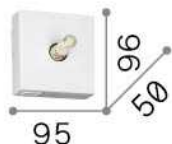

Общая информация

Интерьер - Настенные светильники

Indoor wall mounted lamp with diffuse light emission

Еап	8021696307459
Пункт	KID MAP1 BIANCO
Установка	Настенные светильники
Гарантия	5 years
Общий вес	0.26 kg
Объем	0.00078 m ³

Техническая информация

Вес нетто	0.22 kg
Класс изоляции	II
Индекс защиты	IP20
Согласие	CE
Рабочая Температура	0° ~ +40 °C
Dimmer	Determined by the light bulb
Выходная мощность	220-240 V AC
Источник питания	Not required
Принадлежности включены	Decorative diffuser

Информация об источнике

Интегрированный источник	Light bulb (included)
Сменный источник	No
Власть	G9 max1 x 28 W
Выбросы	Diffuse
Максимальное потребление	-
Функции LED	-
ССТ LED	-
Продолжительность LED (t. 25°c)	-
CRI	-
Угол светового луча	-
Полезный световой поток	-