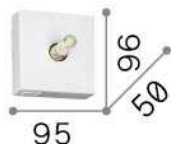

Общая информация

Интерьер - Настенные светильники

Indoor wall mounted lamp with diffuse light emission

Еап	8021696307442
Пункт	KID MAP1 NERO
Установка	Настенные светильники
Гарантия	5 years
Общий вес	0.26 kg
Объем	0.00078 m ³

Информация об источнике

Интегрированный источник	Light bulb (included)
Сменный источник	No
Власть	G9 max1 x 28 W
Выбросы	Diffuse
Максимальное потребление	-
Функции LED	-
ССТ LED	-
Продолжительность LED (t. 25°c)	-
CRI	-
Угол светового луча	-
Полезный световой поток	-