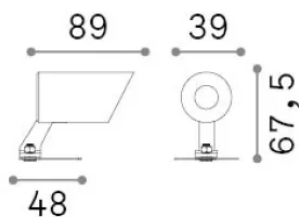

Общая информация

Экстерьер - Настенные светильники

Еап	8021696331355
Пункт	KOALA AP 3W
Установка	Настенные светильники
Гарантия	5 years
Общий вес	0.56 kg
Объем	0.001386 m ³

Техническая информация

Вес нетто	0.52 kg
Класс изоляции	III
Индекс защиты	IP65
Согласие	CE
Рабочая Температура	-15° ~ +45 °C
Dimmer	Non-dimmable, On-Off
Выходная мощность	24 V DC
Источник питания	Required, remoted, not included

Информация об источнике

Интегрированный источник	Integrated LED module
Сменный источник	No
Власть	LED 3 W
Выбросы	Direct
Максимальное потребление	max 3 W
Функции LED	LED SMD
ССТ LED	3000 K
Продолжительность LED (t. 25°c)	35000 h
CRI	> 90
SDCM	3
Угол светового луча	32°
Световой поток луча	250 lm
Полезный световой поток	210 lm
Фотобиологический риск	EXEMPT