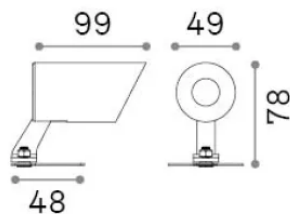

Общая информация

Экстерьер - Настенные светильники

Еап	8021696345666
Пункт	KOALA AP 7W
Установка	Настенные светильники
Гарантия	5 years
Общий вес	0.68 kg
Объем	0.001386 m ³

Техническая информация

Вес нетто	0.64 kg
Класс изоляции	III
Индекс защиты	IP65
Согласие	CE
Рабочая Температура	-15° ~ +45 °C
Dimmer	Non-dimmable, On-Off
Выходная мощность	24 V DC
Источник питания	Required, remoted, not included

Информация об источнике

Интегрированный источник	Integrated LED module
Сменный источник	No
Власть	LED 7 W
Выбросы	Direct
Максимальное потребление	max 7 W
Функции LED	LED COB
ССТ LED	3000 K
Продолжительность LED (t. 25°c)	35000 h
CRI	> 90
SDCM	3
Угол светового луча	35°
Световой поток луча	630 lm
Полезный световой поток	340 lm
Фотобиологический риск	EXEMPT