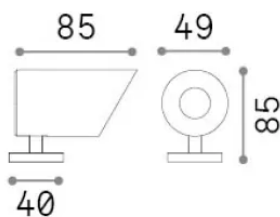

Общая информация

Экстерьер - Прожекторы

Еап	8021696349596
Пункт	KOALA PR 7W CON BASE
Установка	Прожекторы
Гарантия	5 years
Общий вес	0.64 kg
Объем	0.001386 m ³

Техническая информация

Вес нетто	0.6 kg
Класс изоляции	III
Индекс защиты	IP65
Согласие	CE
Рабочая Температура	-15° ~ +45 °C
Dimmer	Non-dimmable, On-Off
Выходная мощность	24 V DC
Источник питания	Required, remoted, not included

Информация об источнике

Интегрированный источник	Integrated LED module
Сменный источник	No
Власть	LED 7 W
Выбросы	Direct
Максимальное потребление	max 7 W
Функции LED	LED COB
ССТ LED	3000 K
Продолжительность LED (t. 25°c)	35000 h
CRI	> 90
SDCM	3
Угол светового луча	35°
Световой поток луча	630 lm
Полезный световой поток	340 lm
Фотобиологический риск	EXEMPT