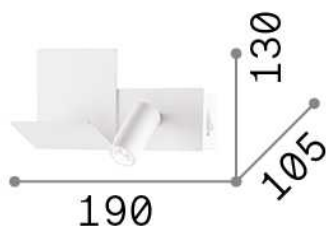

Информация об источнике

Интегрированный источник	Integrated LED module
Сменный источник	Replaceable (by qualified operators only)
Власть	4,5 W
Выбросы	Direct
Максимальное потребление	max 4,50 W
Функции LED	LED SMD
ССТ LED	3000 K
Продолжительность LED (t. 25°c)	20000 h
CRI	> 80
Угол светового луча	25°
Световой поток луча	250 lm
Полезный световой поток	210 lm
Фотобиологический риск	2
Резервная мощность	< 0.50 W