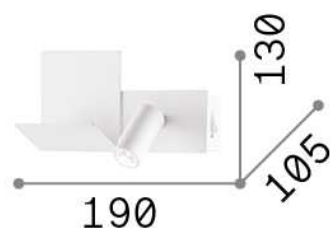

Общая информация

Интерьер - Настенные светильники

Indoor wall mounted adjustable and non-dimmable lamp with integrated LED sources, in-built switch, in-built USB port and direct light emission

Еап	8021696306827
Пункт	KOMODO-2 AP NERO
Установка	Настенные светильники
Гарантия	5 years
Общий вес	0.83 kg
Объем	0.006006 м³

Информация об источнике

Интегрированный источник	Integrated LED module
Сменный источник	Replaceable (by qualified operators only)
Власть	4,5 W
Выбросы	Direct
Максимальное потребление	max 4,50 W
Функции LED	LED SMD
ССТ LED	3000 K
Продолжительность LED (t. 25°c)	20000 h
CRI	> 80
Угол светового луча	25°
Световой поток луча	250 lm
Полезный световой поток	210 lm
Фотобиологический риск	2
Резервная мощность	< 0.50 W