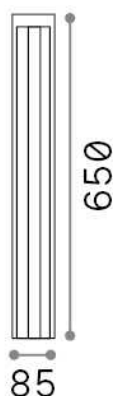

Общая информация

Экстерьер - Торшеры

Outdoor floor non-dimmable bollard with integrated LED sources and direct asymmetrical light emission

Еап	8021696294032
Пункт	KURT PT GRIGIO 4000K
Установка	Торшеры
Гарантия	5 years
Общий вес	2.2 kg
Объем	0.006002 м³

Информация об источнике

Интегрированный источник	Integrated LED module
Сменный источник	No
Власть	12 W
Выбросы	Direct Asymmetrical
Максимальное потребление	max 12,00 W
Функции LED	LED COB
ССТ LED	4000 K
Продолжительность LED (t. 25°c)	30000 h
CRI	> 80
SDCM	3
Угол светового луча	-
Световой поток луча	1250 lm
Полезный световой поток	250 lm
Фотобиологический риск	1