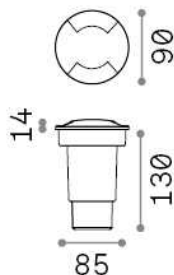

Общая информация

Экстерьер - Встраиваемый светильник

Outdoor ground recessed drive-over path light with integrated LED sources, enhanced protection and direct light emission indirect light emission

| | |
|------------------|-------------------------|
| Еап | 8021696120287 |
| Пункт | LANDING PT SMALL |
| Установка | Встраиваемый светильник |
| Гарантия | 5 years |
| Общий вес | 0.33 kg |
| Объем | 0.001995 м³ |

Техническая информация

| | |
|-------------------------------|------------------------------|
| Вес нетто | 0.26 kg |
| Класс изоляции | II |
| Индекс защиты | IP67 |
| Согласие | CE |
| Рабочая Температура | -15° ~ +45 °C |
| Dimmer | Determined by the light bulb |
| Выходная мощность | 220-240 V AC |
| Источник питания | Not required |
| Сопротивление нагрузки | IK10 |