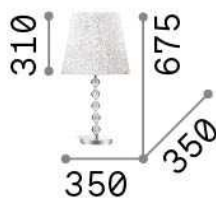

Информация об источнике

Интегрированный источник	Light bulb (not included)
Сменный источник	No
Власть	E27 max 1 x 60 W
Выбросы	Diffuse
Максимальное потребление	-