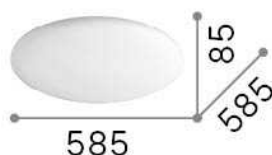

Общая информация

Интерьер - Потолочные светильники

Indoor ceiling or wall mounted lamp with integrated LED sources and diffuse light emission

Еап	8021696261188
Пункт	LEVEL PL D58
Установка	Потолочные светильники
Гарантия	5 years
Общий вес	7.26 kg
Объем	0.090838 м³

Информация об источнике

Интегрированный источник	Integrated LED module
Сменный источник	Replaceable (by qualified operators only)
Власть	LED 37,5 W
Выбросы	Diffuse
Максимальное потребление	max 37,50 W
Функции LED	LED SMD module
ССТ LED	3000 K
Продолжительность LED (t. 25°c)	17500 h
CRI	> 80
Световой поток луча	3300 lm
Полезный световой поток	2950 lm
Лампа в комплекте	1 - E14 OLIVA 4W 3000K CRI80 SATIN