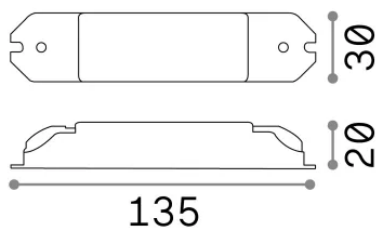

Общая информация**Технический свет - Аксессуар**

Еап	8021696267982
Пункт	LIKA DRIVER DALI/PUSH 12W 700mA
Установка	Аксессуар
Гарантия	5 years
Общий вес	0.1 kg
Объем	0.000123 m ³

Техническая информация

Вес нетто	0.08 kg
Согласие	CE
Рабочая Температура	0° ~ +40 °C
Dimmer	Dimmable, DALI / Push
Тип аксессуара	-
Выходная мощность	220-240 V AC max 700 mA CC