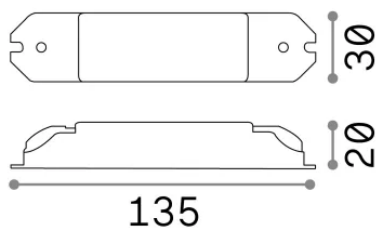

**Общая информация****Технический свет - Аксессуар**

<b>Еап</b>	8021696267999
<b>Пункт</b>	LIKA DRIVER DALI/PUSH 12W 700mA
<b>Установка</b>	Аксессуар
<b>Гарантия</b>	5 years
<b>Общий вес</b>	0.1 kg
<b>Объем</b>	0.000123 m <sup>3</sup>

**Техническая информация**

<b>Вес нетто</b>	0.08 kg
<b>Согласие</b>	CE
<b>Рабочая Температура</b>	0° ~ +40 °C
<b>Dimmer</b>	Dimmable, DALI / Push
<b>Тип аксессуара</b>	-
<b>Выходная мощность</b>	220-240 V AC max 700 mA CC