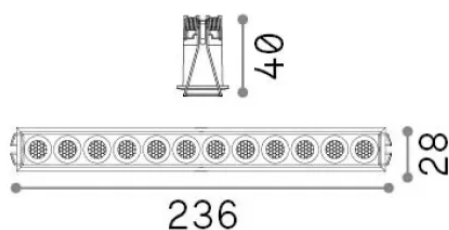

## Технический свет - Встраиваемый светильник

Еап	8021696305837
Пункт	LIKA FI SLIM 20W 3000K BK
Установка	Встраиваемый светильник
Гарантия	5 years
Общий вес	0.41 kg
Объем	0.00221 m <sup>3</sup>

## Информация об источнике

Интегрированный источник	Integrated LED module
Сменный источник	No
Власть	20 W
Выбросы	Direct
Максимальное потребление	max 20 W
Функции LED	LED SMD BRIDGELUX
CCT LED	3000 K
Продолжительность LED (t. 25°c)	50000 h
CRI	> 90
SDCM	3
Угол светового луча	32°
UGR Максимум	< 19
Световой поток луча	2000 lm
Полезный световой поток	1560 lm
Фотобиологический риск	2