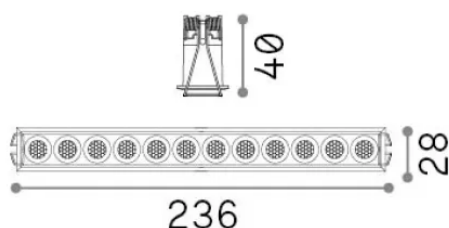

## Технический свет - Встраиваемый светильник

Еап	8021696327518
Пункт	LIKA FI SLIM 20W 3000K WH
Установка	Встраиваемый светильник
Гарантия	5 years
Общий вес	0.41 kg
Объем	0.00221 m <sup>3</sup>

## Информация об источнике

Интегрированный источник	Integrated LED module
Сменный источник	No
Власть	20 W
Выбросы	Direct
Максимальное потребление	max 20 W
Функции LED	LED SMD BRIDGELUX
CCT LED	3000 K
Продолжительность LED (t. 25°c)	50000 h
CRI	> 90
SDCM	3
Угол светового луча	32°
UGR Максимум	< 19
Световой поток луча	2000 lm
Полезный световой поток	1650 lm
Фотобиологический риск	2