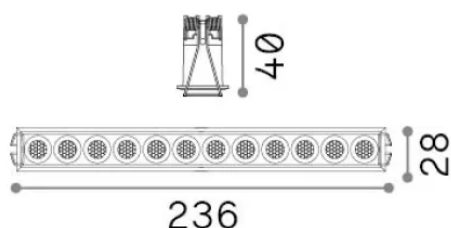

## Технический свет - Встраиваемый светильник

Еап	8021696341705
Пункт	LIKA FI SLIM 20W 4000K BK
Установка	Встраиваемый светильник
Гарантия	5 years
Общий вес	0.39 kg
Объем	0.00221 m <sup>3</sup>

## Информация об источнике

Интегрированный источник	Integrated LED module
Сменный источник	No
Власть	20 W
Выбросы	Direct
Максимальное потребление	max 20 W
Функции LED	LED SMD BRIDGELUX
CCT LED	4000 K
Продолжительность LED (t. 25°c)	50000 h
CRI	> 90
SDCM	3
Угол светового луча	32°
UGR Максимум	< 19
Световой поток луча	2400 lm
Полезный световой поток	1880 lm
Фотобиологический риск	2