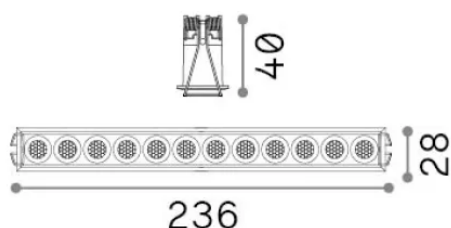

Общая информация

Технический свет - Встраиваемый светильник

Еап	8021696341712
Пункт	LIKA FI SLIM 20W 4000K WH
Установка	Встраиваемый светильник
Гарантия	5 years
Общий вес	0.39 kg
Объем	0.00221 m ³

Техническая информация

Информация об источнике

Интегрированный источник	Integrated LED module
Сменный источник	No
Власть	20 W
Выбросы	Direct
Максимальное потребление	max 20 W
Функции LED	LED SMD BRIDGELUX
CCT LED	4000 K
Продолжительность LED (t. 25°c)	50000 h
CRI	> 90
SDCM	3
Угол светового луча	32°
UGR Максимум	< 19
Световой поток луча	2100 lm
Полезный световой поток	1740 lm
Фотобиологический риск	2