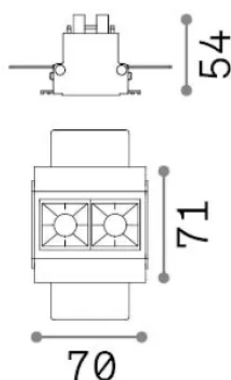

## Технический свет - Встраиваемый светильник

<b>Еап</b>	8021696341750
<b>Пункт</b>	LIKA FI TRIMLESS 06W 2700K BK
<b>Установка</b>	Встраиваемый светильник
<b>Гарантия</b>	5 years
<b>Общий вес</b>	0.25 kg
<b>Объем</b>	0.000874 м³