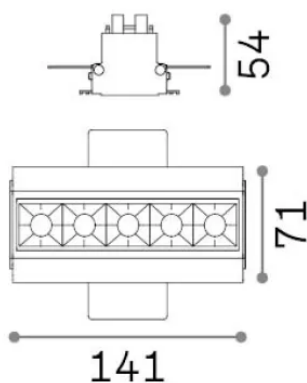

Общая информация

Технический свет - Встраиваемый светильник

Еап	8021696341767
Пункт	LIKA FI TRIMLESS 12W 2700K BK
Установка	Встраиваемый светильник
Гарантия	5 years
Общий вес	0.51 kg
Объем	0.001292 м³

Техническая информация

Информация об источнике

Интегрированный источник	Integrated LED module
Сменный источник	Replaceable (by qualified operators only)
Власть	12,5 W
Выбросы	Direct
Максимальное потребление	max 12,5 W
Функции LED	LED SMD OSRAM
CCT LED	2700 K
Продолжительность LED (t. 25°c)	50000 h
CRI	> 90
SDCM	3
Угол светового луча	29°
UGR Максимум	< 16
Световой поток луча	970 lm
Полезный световой поток	670 lm
Фотобиологический риск	2