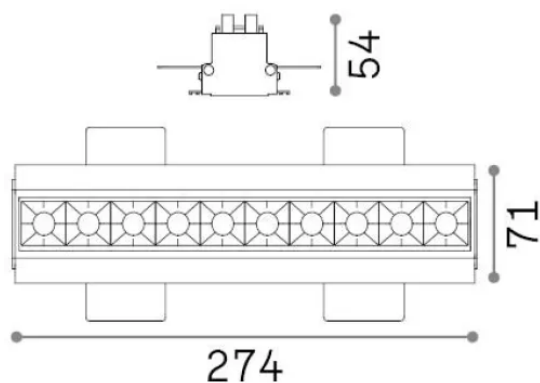

Общая информация

Технический свет - Встраиваемый светильник

Еап	8021696341774
Пункт	LIKA FI TRIMLESS 20W 2700K BK
Установка	Встраиваемый светильник
Гарантия	5 years
Общий вес	0.85 kg
Объем	0.00221 m ³

Техническая информация

Вес нетто	0.76 kg
Класс изоляции	II
Индекс защиты	IP20
Согласие	CE
Рабочая Температура	0° ~ +40 °C [DO NOT COVER]
Dimmer	Non-dimmable, On-Off
Выходная мощность	220-240 V AC 50/60 Hz
Источник питания	Separate, included Replaceable (by qualified operators only), electronic
Принадлежности включены	Dimmable driver

Информация об источнике

Интегрированный источник	Integrated LED module
Сменный источник	Replaceable (by qualified operators only)
Власть	20 W
Выбросы	Direct
Максимальное потребление	max 20 W
Функции LED	LED SMD OSRAM
CCT LED	2700 K
Продолжительность LED (t. 25°c)	50000 h
CRI	> 90
SDCM	3
Угол светового луча	29°
UGR Максимум	< 16
Световой поток луча	1950 lm
Полезный световой поток	1350 lm
Фотобиологический риск	2