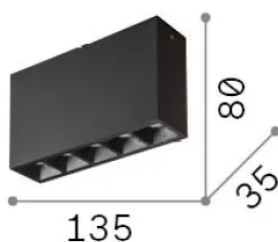

Вес нетто	0.37 kg
Класс изоляции	II
Индекс защиты	IP20
Согласие	CE
Рабочая Температура	0° ~ +40 °C
Dimmer	Non-dimmable, On-Off
Выходная мощность	220-240 V AC 50/60 Hz
Источник питания	In-built, included Replaceable (by qualified operators only), electronic

Информация об источнике

Интегрированный источник	Integrated LED module
Сменный источник	Replaceable (by qualified operators only)
Власть	12,5 W
Выбросы	Direct
Максимальное потребление	max 12,5 W
Функции LED	LED SMD OSRAM
ССТ LED	3000 K
Продолжительность LED (t. 25°c)	50000 h
CRI	> 90
SDCM	3
Угол светового луча	44°
UGR Максимум	< 16
Световой поток луча	1200 lm
Полезный световой поток	1060 lm
Фотобиологический риск	2