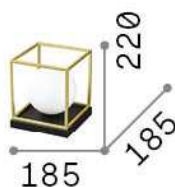

Информация об источнике

Интегрированный источник	Light bulb (not included)
Сменный источник	No
Власть	E14 max 1 x 28 W
Выбросы	Diffuse
Максимальное потребление	-