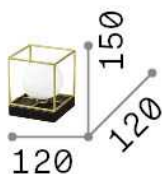

Информация об источнике

Интегрированный источник	Light bulb (included)
Сменный источник	No
Власть	G9 max 1 x 4 W
Выбросы	Diffuse
Максимальное потребление	-
Лампа в комплекте	1 - E14 OLIVA 4W 3000K CRI80 SATIN