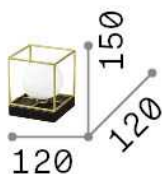

Информация об источнике

Интегрированный источник	Light bulb (included)
Сменный источник	Replaceable
Власть	G9 max 1 x 4 W
Выбросы	Diffuse
Максимальное потребление	-
Лампа в комплекте	1 - E14 OLIVA 4W 3000K CRI80 SATIN