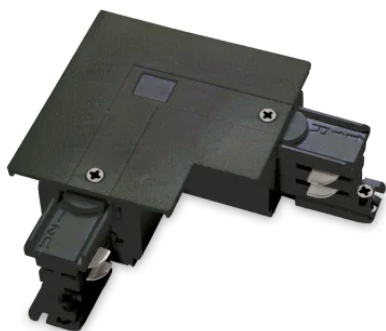

Общая информация**Технический свет - Аксессуар**

| | |
|------------------|---|
| Еап | 8021696188126 |
| Пункт | LINK 3-PHASE TRIM L-CONNECTOR LEFT ON-OFF BK |
| Установка | Аксессуар |
| Гарантия | 5 years |
| Общий вес | 0.14 kg |
| Объем | 0.00043 m ³ |

Техническая информация

| | |
|--------------------------|--------------|
| Вес нетто | 0.13 kg |
| Согласие | CE |
| Тип аксессуара | - |
| Выходная мощность | 120-240 V AC |