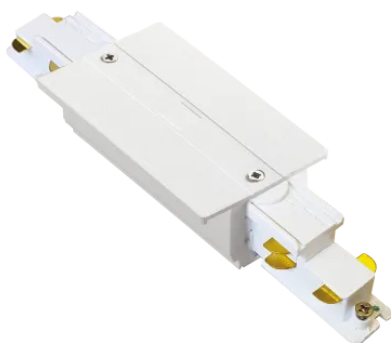

Общая информация**Технический свет - Аксессуар**

Еап	8021696256115
Пункт	LINK 3-PHASE TRIM MAIN CONN MIDDLE DALI 1-10V WH
Установка	Аксессуар
Гарантия	5 years
Общий вес	0.15 kg
Объем	0.000546 m ³

Техническая информация

Вес нетто	0.15 kg
Согласие	CE
Dimmer	Dimmable, 1-10V / DALI
Тип аксессуара	-
Выходная мощность	120-240 V AC