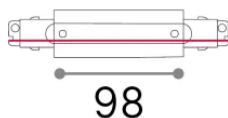

Общая информация**Технический свет - Аксессуар**

Еап	8021696227580
Пункт	LINK 3-PHASE T.LESS MAIN CONN MIDDLE ON-OFF WH
Установка	Аксессуар
Гарантия	5 years
Общий вес	0.12 kg
Объем	0.0002 m ³

Техническая информация

Вес нетто	0.12 kg
Согласие	CE
Тип аксессуара	-
Выходная мощность	120-240 V AC

98