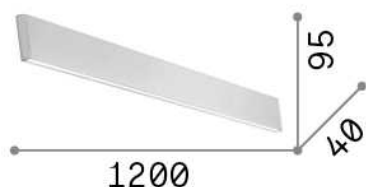

Общая информация

Интерьер - Настенные светильники

Indoor wall mounted dimmable linear fitting with integrated LED sources and direct/indirect light emission

Еап	8021696242019
Пункт	LINUS AP 3000K BK
Установка	Настенные светильники
Гарантия	5 years
Общий вес	1.62 kg
Объем	0.01575 m ³

Информация об источнике

Интегрированный источник	Integrated LED module
Сменный источник	No
Власть	32 W
Выбросы	Direct + Indirect
Максимальное потребление	max 32,00 W
Функции LED	LED SMD
ССТ LED	3000 K
Продолжительность LED (t. 25°c)	50000 h
CRI	> 80
SDCM	3
Угол светового луча	104+104°
Световой поток луча	3450 lm
Полезный световой поток	3060 lm
Фотобиологический риск	1
Резервная мощность	< 0.50 W