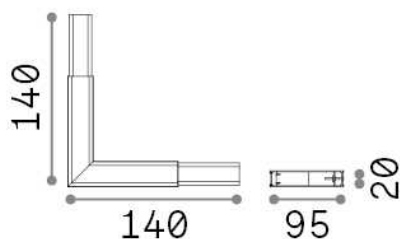

Общая информация

Технический свет - Аксессуар

Indoor dimmable linear fitting with integrated LED sources and direct light emission

| | |
|------------------|------------------------|
| Еап | 8021696241999 |
| Пункт | LINUS CORNER 3000K WH |
| Установка | Аксессуар |
| Гарантия | 5 years |
| Общий вес | 0.26 kg |
| Объем | 0.00225 m ³ |

Техническая информация

| | |
|----------------------------|-------------------------|
| Вес нетто | 0.26 kg |
| Класс изоляции | III |
| Индекс защиты | IP20 |
| Согласие | CE |
| Рабочая Температура | 0° ~ +40 °C |
| Dimmer | 1, CC regulation |
| Тип аксессуара | Optional |
| Выходная мощность | |
| Источник питания | Included in LINUS SP/AP |

Информация об источнике

| | |
|--|-----------------------|
| Интегрированный источник | Integrated LED module |
| Сменный источник | No |
| Власть | 4 W |
| Выбросы | Direct |
| Максимальное потребление | max 4,00 W |
| Функции LED | LED SMD |
| ССТ LED | 3000 K |
| Продолжительность LED (t. 25°c) | 50000 h |
| CRI | > 80 |
| SDCM | 3 |
| Угол светового луча | 104° |
| Световой поток луча | 430 lm |
| Полезный световой поток | 380 lm |
| Фотобиологический риск | 1 |
| Резервная мощность | < 0.50 W |