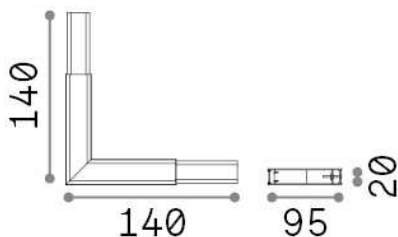

Общая информация

Технический свет - Аксессуар

Indoor dimmable linear fitting with integrated LED sources and direct light emission

Еап	8021696268118
Пункт	LINUS CORNER 4000K BK
Установка	Аксессуар
Гарантия	5 years
Общий вес	0.26 kg
Объем	0.00225 m ³

Техническая информация

Вес нетто	0.26 kg
Класс изоляции	III
Индекс защиты	IP20
Согласие	CE
Рабочая Температура	0° ~ +40 °C
Dimmer	1, CC regulation
Тип аксессуара	Optional
Выходная мощность	
Источник питания	Included in LINUS SP/AP

Информация об источнике

Интегрированный источник	Integrated LED module
Сменный источник	No
Власть	4 W
Выбросы	Direct
Максимальное потребление	max 4,00 W
Функции LED	LED SMD
ССТ LED	4000 K
Продолжительность LED (t. 25°c)	50000 h
CRI	> 80
SDCM	3
Угол светового луча	104°
Световой поток луча	450 lm
Полезный световой поток	400 lm
Фотобиологический риск	1
Резервная мощность	< 0.50 W