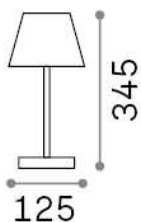

Информация об источнике

Интегрированный источник	Integrated LED module
Сменный источник	No
Власть	LED 2,8 W
Выбросы	Direct
Максимальное потребление	max 2,80 W
Функции LED	LED SMD
ССТ LED	3000 K
Продолжительность LED (t. 25°c)	25000 h
CRI	> 80
Световой поток луча	250 lm
Полезный световой поток	70 lm
Фотобиологический риск	EXEMPT
Резервная мощность	< 0.50 W
Лампа в комплекте	1 - E14 OLIVA 4W 3000K CRI80 SATIN