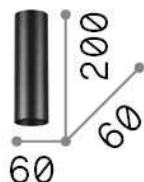

Общая информация

Интерьер - Потолочные светильники

Indoor ceiling mounted lamp with direct light emission

Еап	8021696233079
Пункт	LOOK PL1 H20 BIANCO
Установка	Потолочные светильники
Гарантия	5 years
Общий вес	0.46 kg
Объем	0.00129 m ³

Техническая информация

Вес нетто	0.4 kg
Класс изоляции	II
Индекс защиты	IP20
Согласие	CE
Рабочая Температура	0° ~ +40 °C
Dimmer	Determined by the light bulb
Выходная мощность	220-240 V AC
Источник питания	Not required

Информация об источнике

Интегрированный источник	Light bulb (included)
Сменный источник	Replaceable
Власть	GU10 max 1 x 28 W
Выбросы	Direct
Максимальное потребление	-
Лампа в комплекте	1 - E14 OLIVA 4W 3000K CRI80 SATIN