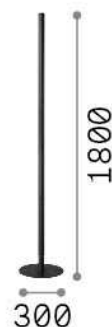

## Интерьер - Торшеры

Indoor floor dimmable lamp with in-built switch and indirect light emission

<b>Еап</b>	8021696304915
<b>Пункт</b>	LOOK PT1 NERO
<b>Установка</b>	Торшеры
<b>Гарантия</b>	5 years
<b>Общий вес</b>	7.66 kg
<b>Объем</b>	0.080886 м³

## Информация об источнике

<b>Интегрированный источник</b>	Integrated LED module
<b>Сменный источник</b>	Replaceable (by qualified operators only)
<b>Власть</b>	LED 24 W
<b>Выбросы</b>	Indirect
<b>Максимальное потребление</b>	max 24,00 W
<b>Функции LED</b>	LED COB
<b>ССТ LED</b>	3000 K
<b>Продолжительность LED (t. 25°c)</b>	30000 h
<b>CRI</b>	> 80
<b>Световой поток луча</b>	2950 lm
<b>Полезный световой поток</b>	1710 lm
<b>Фотобиологический риск</b>	2
<b>Резервная мощность</b>	< 0.50 W
<b>Лампа в комплекте</b>	1 - E14 OLIVA 4W 3000K CRI80 SATIN