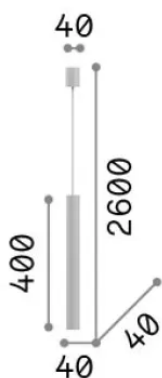

Общая информация

Интерьер - Подвесы

Еап	8021696346854
Пункт	LOOK SP1 D04 BIANCO
Установка	Подвесы
Гарантия	5 years
Общий вес	0.9 kg
Объем	0.001936 м³

Техническая информация

Вес нетто	0.65 kg
Класс изоляции	II
Индекс защиты	IP20
Согласие	CE
Рабочая Температура	0° ~ +40 °C
Dimmer	Non-dimmable
Выходная мощность	220-240 V AC
Источник питания	Not required

Информация об источнике

Интегрированный источник	Light bulb (included)
Сменный источник	Replaceable
Власть	GU10 max 1 x 28 W
Выбросы	Direct
Максимальное потребление	-
Лампа в комплекте	339771 GU10 4.0W 280LM 3000K CRI90
Рекомендовать лампочку	339771 GU10 4.0W 280LM 3000K CRI90