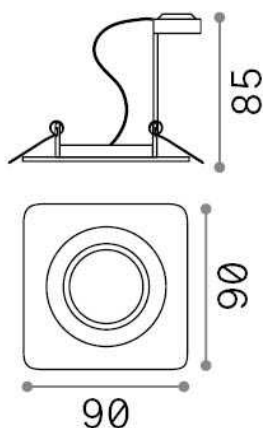

Общая информация

Технический свет - Встраиваемый светильник

Indoor ceiling recessed adjustable projector with direct light emission

Еап	8021696138978
Пункт	LOUNGE FI
Установка	Встраиваемый светильник
Гарантия	5 years
Общий вес	0.19 kg
Объем	0.001125 m ³

Техническая информация

Вес нетто	0.16 kg
Класс изоляции	II
Индекс защиты	IP20
Согласие	CE
Рабочая Температура	0° ~ +40 °C
Dimmer	Determined by the light bulb
Выходная мощность	220-240 V AC
Источник питания	Not required
Утопленные характеристики	Ø 70 - h. ≥ 110 , 3-12
Регулируемость	vert. 0°-30° , orizz. 0°-360°

Информация об источнике

Интегрированный источник	Light bulb (not included)
Сменный источник	No
Власть	GU10 max 1 x 50 W
Выбросы	Direct
Максимальное потребление	-