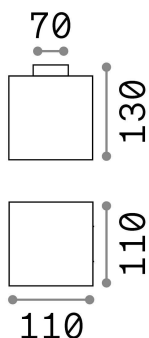

Общая информация

Экстерьер - Потолочные светильники

Outdoor ceiling or wall mounted lamp with diffuse light emission

| | |
|------------------|------------------------|
| Еап | 8021696213200 |
| Пункт | LUNA PL1 D11 |
| Установка | Потолочные светильники |
| Гарантия | 5 years |
| Общий вес | 0.47 kg |
| Объем | 0.002113 м³ |

Техническая информация

| | |
|----------------------------|------------------------------|
| Вес нетто | 0.4 kg |
| Класс изоляции | II |
| Индекс защиты | IP44 |
| Согласие | CE |
| Рабочая Температура | - |
| Dimmer | Determined by the light bulb |
| Выходная мощность | 220-240 V AC |
| Источник питания | Not required |

Информация об источнике

| | |
|---------------------------------|------------------------------------|
| Интегрированный источник | Light bulb (included) |
| Сменный источник | Replaceable |
| Власть | G9 max 1 x 5 W |
| Выбросы | Diffuse |
| Время зажигания | X |
| Максимальное потребление | - |
| Лампа в комплекте | 1 - E14 OLIVA 4W 3000K CRI80 SATIN |