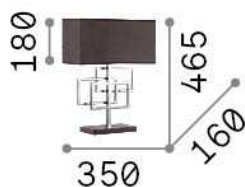

Информация об источнике

Интегрированный источник	Light bulb (not included)
Сменный источник	No
Власть	E27 max 1 x 60 W
Выбросы	Direct + Indirect
Максимальное потребление	-