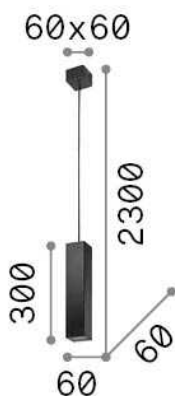

## Интерьер - Настольные светильники

Indoor table lamp with in-built switch and diffuse light emission

<b>Еап</b>	8021696000206
<b>Пункт</b>	МАРА BIANCO TL1 D40
<b>Установка</b>	Настольные светильники
<b>Гарантия</b>	5 years
<b>Общий вес</b>	4.41 kg
<b>Объем</b>	0.135424 м³