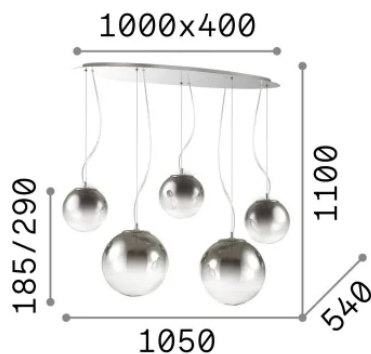

## Интерьер - Подвесы

<b>Еап</b>	8021696140759
<b>Пункт</b>	MAPA CLEAR SP5 CROMO SFUMATO
<b>Установка</b>	Подвесы
<b>Гарантия</b>	5 years
<b>Общий вес</b>	9.25 kg
<b>Объем</b>	0.246994 м³

## Информация об источнике

<b>Интегрированный источник</b>	Light bulb (not included)
<b>Сменный источник</b>	No
<b>Власть</b>	E27 max 5 x 42 W
<b>Выбросы</b>	Diffuse
<b>Максимальное потребление</b>	-
<b>Рекомендовать лампочку</b>	119571 E27 GOCCIA 08W 3000K CRI80 TRASP