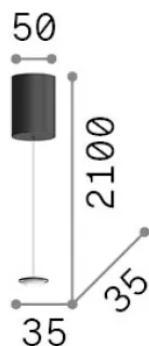

Общая информация

Интерьер - Подвесы

Еап	8021696343617
Пункт	МАРА МИНИ MSP1 SMALL BIANCO
Установка	Подвесы
Гарантия	5 years
Общий вес	0.3 kg
Объем	0.000974 м³

Техническая информация

Вес нетто	0.15 kg
Класс изоляции	I
Индекс защиты	IP20
Согласие	CE
Рабочая Температура	0° ~ +40 °C
Dimmer	Non-dimmable, On-Off
Выходная мощность	220-240 V AC 50/60 Hz
Источник питания	In-built, included Replaceable (by qualified operators only), electronic
Принадлежности включены	Decorative glass diffuser D10

Информация об источнике

Интегрированный источник	Integrated LED module
Сменный источник	No
Власть	2 W
Выбросы	Diffuse
Максимальное потребление	max 2 W
Функции LED	LED SMD SAMSUNG
ССТ LED	3000 K
Продолжительность LED (t. 25°c)	50000 h
CRI	> 90
SDCM	3
Угол светового луча	-
Световой поток луча	150 lm
Полезный световой поток	110 lm
Фотобиологический риск	1