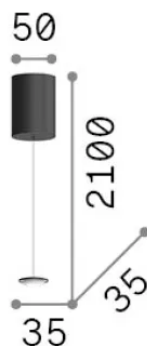

Общая информация

Интерьер - Подвесы

Еап	8021696343624
Пункт	МАРА МИНИ MSP1 SMALL NERO
Установка	Подвесы
Гарантия	5 years
Общий вес	0.3 kg
Объем	0.000974 м³

Техническая информация

Вес нетто	0.15 kg
Класс изоляции	I
Индекс защиты	IP20
Согласие	CE
Рабочая Температура	0° ~ +40 °C
Dimmer	Non-dimmable, On-Off
Выходная мощность	220-240 V AC 50/60 Hz
Источник питания	In-built, included Replaceable (by qualified operators only), electronic
Принадлежности включены	Decorative glass diffuser D10

Информация об источнике

Интегрированный источник	Integrated LED module
Сменный источник	No
Власть	2 W
Выбросы	Diffuse
Максимальное потребление	max 2 W
Функции LED	LED SMD SAMSUNG
CCT LED	3000 K
Продолжительность LED (t. 25°c)	50000 h
CRI	> 90
SDCM	3
Угол светового луча	-
Световой поток луча	150 lm
Полезный световой поток	110 lm
Фотобиологический риск	1