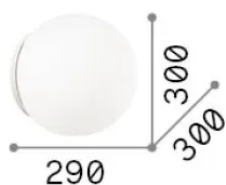

Общая информация

Интерьер - Настенные светильники

Еап	8021696059822
Пункт	МАРА AP1 D30
Установка	Настенные светильники
Гарантия	5 years
Общий вес	2.65 kg
Объем	0.064676 m ³

Техническая информация

Вес нетто	1.66 kg
Класс изоляции	II
Индекс защиты	IP20
Согласие	CE
Рабочая Температура	0° ~ +40 °C
Dimmer	Non-dimmable
Выходная мощность	220-240 V AC
Источник питания	Not required

Информация об источнике

Интегрированный источник	Light bulb (not included)
Сменный источник	No
Власть	E27 max 1 x 42 W
Выбросы	Diffuse
Максимальное потребление	-
Рекомендовать лампочку	101279 E27 SFERA 4W 3000K CRI80 TRASP