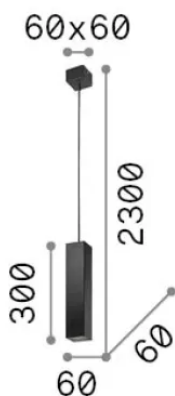

Общая информация

Интерьер - Настольные светильники

Еап	8021696000206
Пункт	МАРА TL1 D40
Установка	Настольные светильники
Гарантия	5 years
Общий вес	4.41 kg
Объем	0.135424 m ³

Техническая информация

Вес нетто	3.52 kg
Класс изоляции	II
Индекс защиты	IP20
Согласие	CE
Рабочая Температура	0° ~ +40 °C
Dimmer	Non-dimmable
Выходная мощность	220-240 V AC
Источник питания	Not required

Информация об источнике

Интегрированный источник	Light bulb (not included)
Сменный источник	No
Власть	E27 max 1 x 42 W
Выбросы	Diffuse
Максимальное потребление	-
Рекомендовать лампочку	119571 E27 GOCCIA 08W 3000K CRI80 TRASP